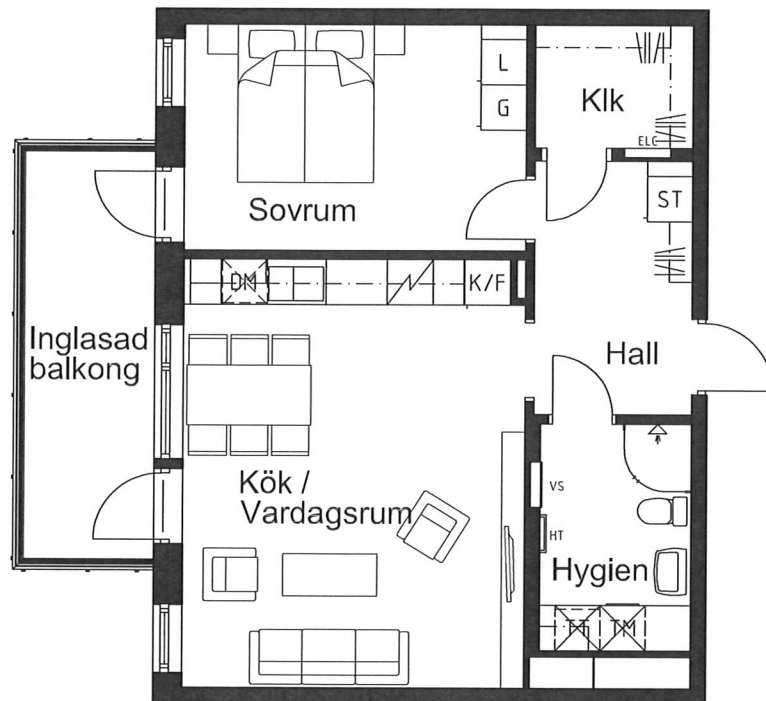

ROBERT DICKSONS STIFTELSE

NYA KRYDDHYLLAN

2 ROK - 58,0 kvm

PLAN 2-8
LGH 1102, 1202, 1303, 1403, 1503, 1603 & 1703

FÖRKLARING:

L	LINNESKÅP
G	GARDEROB
ST	STÄDSKÅP
K/F	KYL-/FRYSSKÅP
SPIS	SPIS
TH	TVÄTTMASKIN
TT	TORKTUMLARE
TF	TAKFÖNSTER
KAPPHYLLA	KAPPHYLLA
KLK	KLÄDKAMMARE
FRD	FÖRRÅD

SKALA 1:100

DATUM: 16.05.23