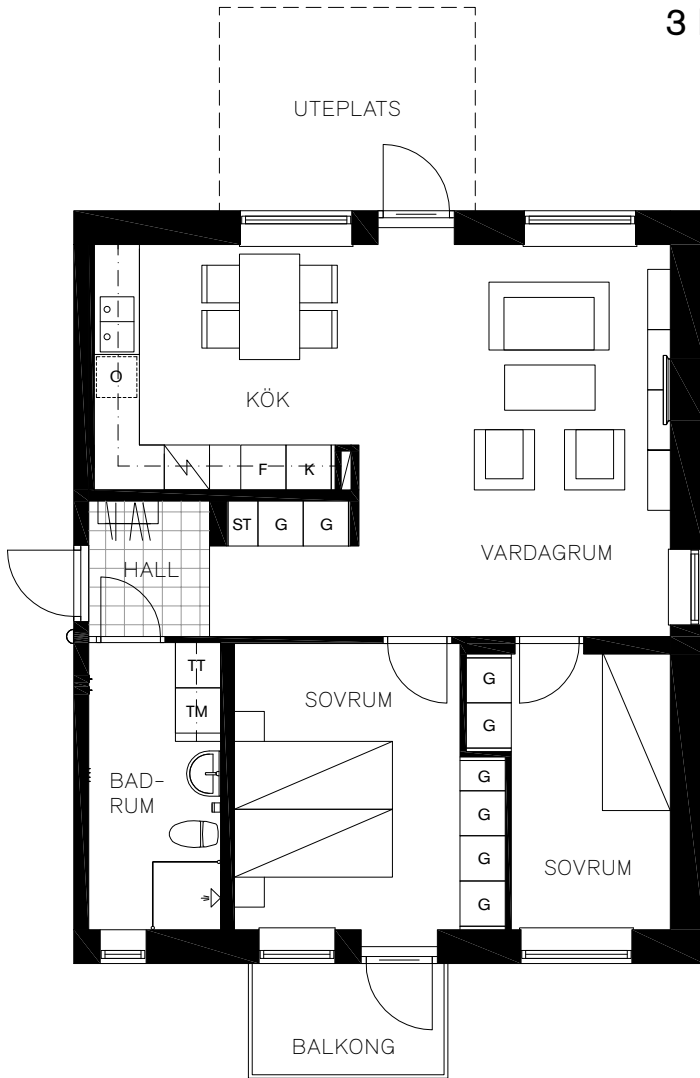

G Garderob

Spis

Kapphylla

TM Tvättmaskin

TT Torktumlare

O Förberedd plats för
diskmaskin

3 RoK - 70,3m²

SKALA 1:100

ROBERT DICKSONS STIFTELSE

2 RoK - 54,5m²

SKALA 1:100

ROBERT DICKSONS STIFTELSE

2 RoK - 54,5m²

SKALA 1:100

ROBERT DICKSONS STIFTELSE

3 RoK - 70,3m²

SKALA 1:100

ROBERT DICKSONS STIFTELSE

3 RoK - 76,6m²

SKALA 1:100

ROBERT DICKSONS STIFTELSE

2 RoK - 54,5m²

SKALA 1:100

ROBERT DICKSONS STIFTELSE

2 RoK - 54,5m²

SKALA 1:100

ROBERT DICKSONS STIFTELSE

3 RoK - 76,6m²

SKALA 1:100

ROBERT DICKSONS STIFTELSE

1 RoK - 35,3m²

SKALA 1:100