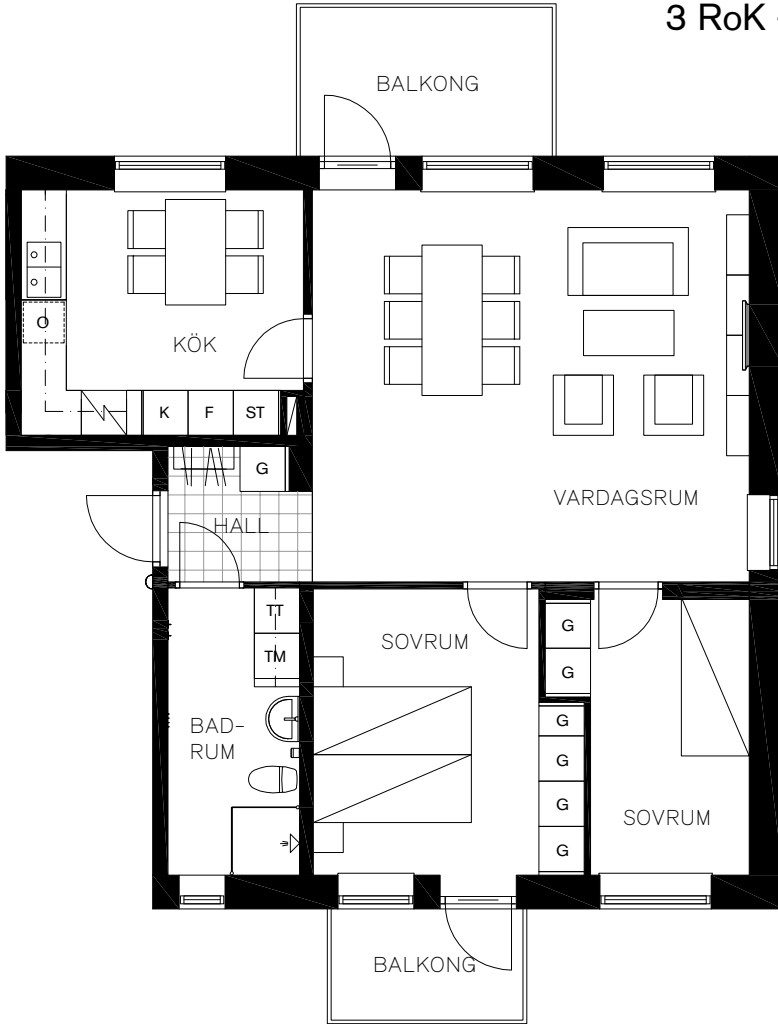

G Garderob

Spis

Kapphylla

TM Tvättmaskin

TT Torktumlare

O Förberedd plats för
diskmaskin

3 RoK - 70,3m²

SKALA 1:100

2 RoK - 54,5m²

SKALA 1:100

ROBERT DICKSONS STIFTELSE

3 RoK - 76,6m²

SKALA 1:100

ROBERT DICKSONS STIFTELSE

1 RoK - 35,3m²

SKALA 1:100