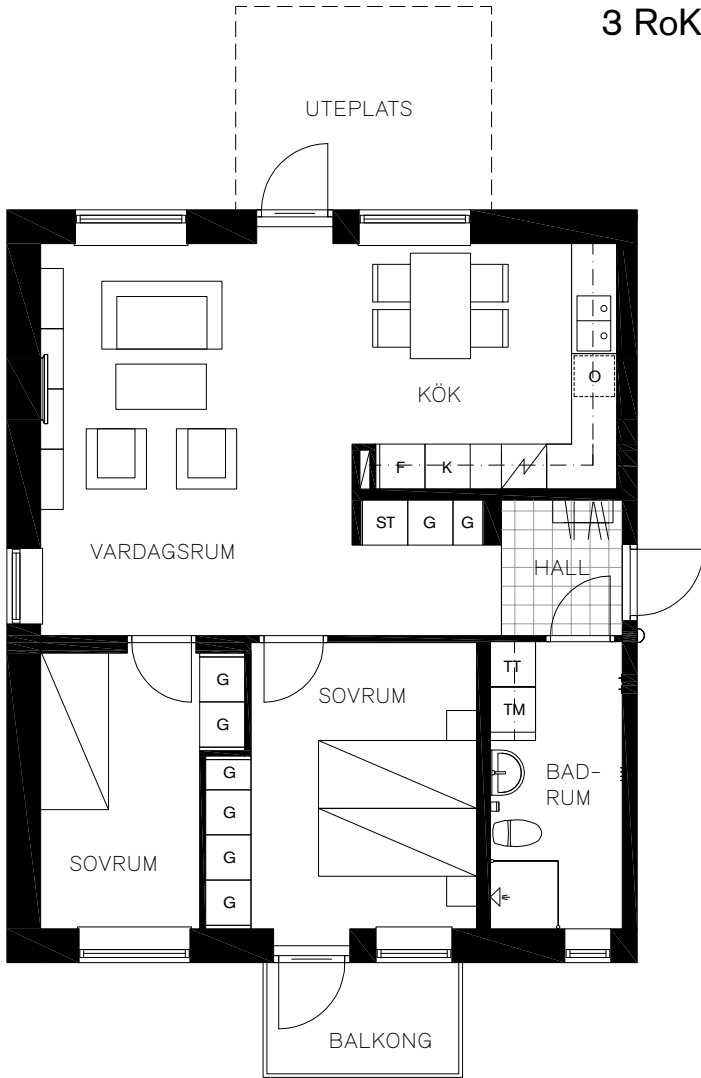

G Garderob

Spis

Kapphylla

TM Tvättmaskin

TT Torktumlare

O Förberedd plats för
diskmaskin

3 RoK - 70,3m²

SKALA 1:100

ROBERT DICKSONS STIFTELSE

2 RoK - 54,5m²

SKALA 1:100

ROBERT DICKSONS STIFTELSE

2 RoK - 54,5m²

SKALA 1:100

ROBERT DICKSONS STIFTELSE

3 RoK - 70,3m²

SKALA 1:100

ROBERT DICKSONS STIFTELSE

3 RoK - 76,6m²

SKALA 1:100

ROBERT DICKSONS STIFTELSE

2 RoK - 54,5m²

SKALA 1:100

ROBERT DICKSONS STIFTELSE