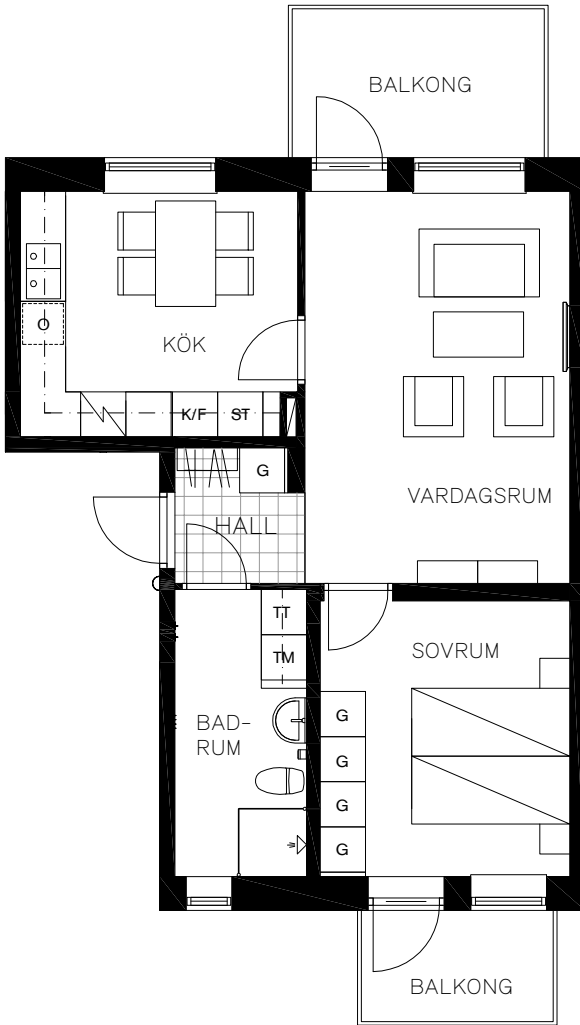

G Garderob

Spis

Kapphylla

TM Tvättmaskin

TT Torktumlare

O Förberedd plats för
diskmaskin

3 RoK - 70,3m²

SKALA 1:100

ROBERT DICKSONS STIFTELSE

2 RoK - 54,5m²

SKALA 1:100

ROBERT DICKSONS STIFTELSE

2 RoK - 54,5m²

SKALA 1:100

ROBERT DICKSONS STIFTELSE

3 RoK - 70,3m²

SKALA 1:100

ROBERT DICKSONS STIFTELSE

3 RoK - 76,6m²

SKALA 1:100

ROBERT DICKSONS STIFTELSE

2 RoK - 54,5m²

SKALA 1:100

ROBERT DICKSONS STIFTELSE

2 RoK - 54,5m²

SKALA 1:100

ROBERT DICKSONS STIFTELSE

3 RoK - 76,6m²

SKALA 1:100

ROBERT DICKSONS STIFTELSE

1 RoK - 35,3m²

SKALA 1:100