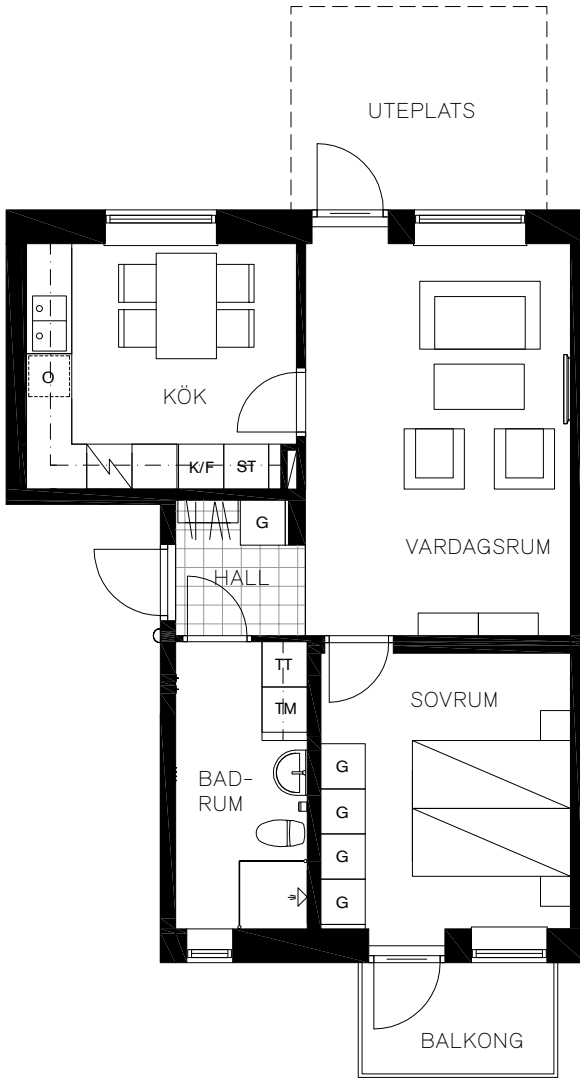

G Garderob

Spis

Kapphylla

TM Tvättmaskin

TT Torktumlare

O Förberedd plats för
diskmaskin

3 RoK - 70,3m²

SKALA 1:100

ROBERT DICKSONS STIFTELSE

2 RoK - 54,5m²

SKALA 1:100

ROBERT DICKSONS STIFTELSE

2 RoK - 54,5m²

SKALA 1:100

ROBERT DICKSONS STIFTELSE

3 RoK - 70,3m²

SKALA 1:100

ROBERT DICKSONS STIFTELSE

3 RoK - 76,6m²

SKALA 1:100

ROBERT DICKSONS STIFTELSE

2 RoK - 54,5m²

SKALA 1:100

ROBERT DICKSONS STIFTELSE