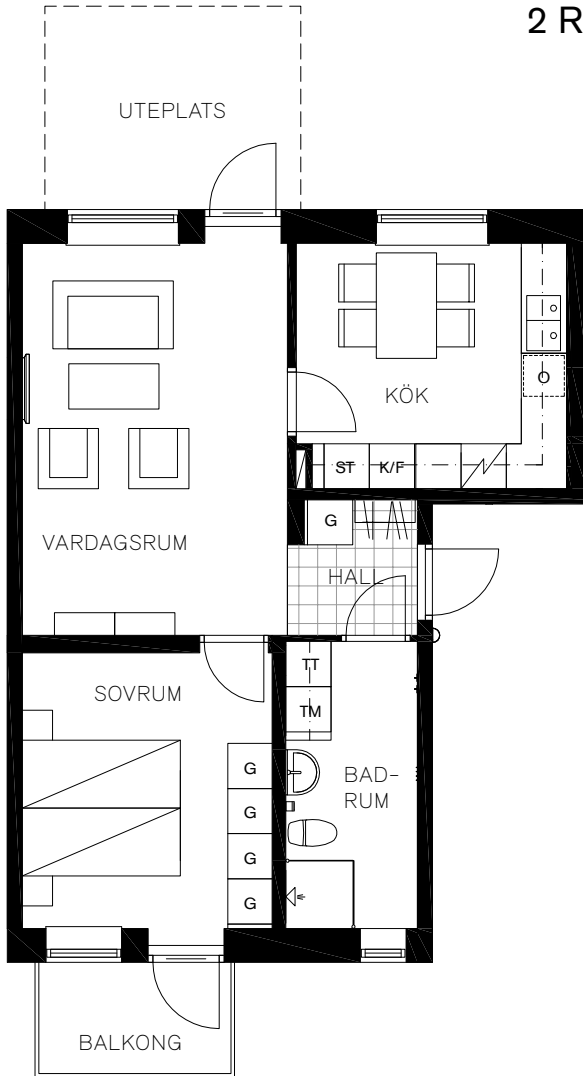

G Garderob

Spis

Kapphylla

TM Tvättmaskin

TT Torktumlare

O Förberedd plats för
diskmaskin

3 RoK - 70,3m²

SKALA 1:100

ROBERT DICKSONS STIFTELSE

2 RoK - 54,5m²

SKALA 1:100

ROBERT DICKSONS STIFTELSE

2 RoK - 54,5m²

SKALA 1:100

ROBERT DICKSONS STIFTELSE

3 RoK - 70,3m²

SKALA 1:100

ROBERT DICKSONS STIFTELSE

3 RoK - 76,6m²

SKALA 1:100

ROBERT DICKSONS STIFTELSE

2 RoK - 54,5m²

SKALA 1:100

ROBERT DICKSONS STIFTELSE

2 RoK - 54,5m²

SKALA 1:100

ROBERT DICKSONS STIFTELSE

3 RoK - 76,6m²

SKALA 1:100

ROBERT DICKSONS STIFTELSE

1 RoK - 35,3m²

SKALA 1:100