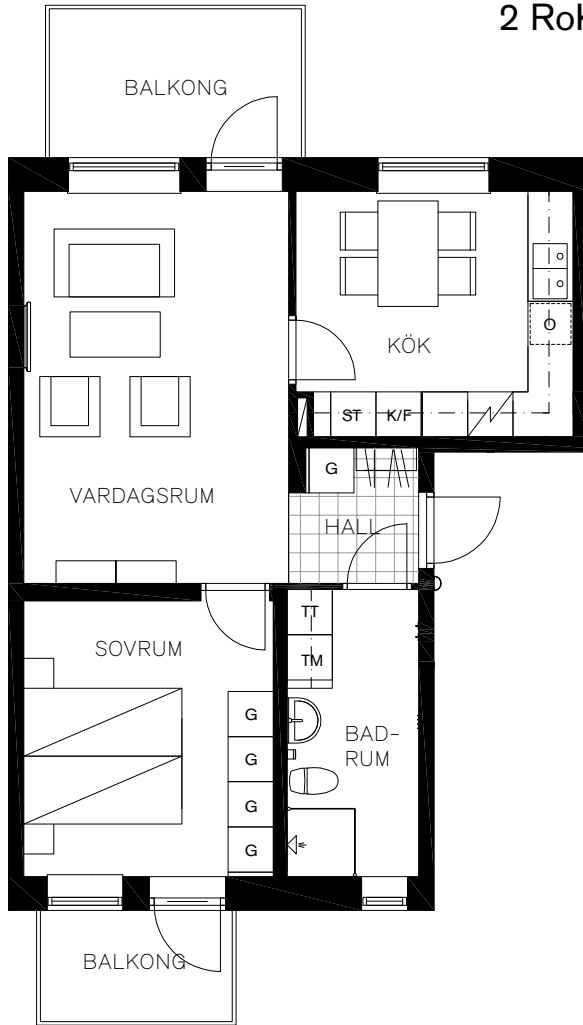

G Garderob

Spis

Kapphylla

TM Tvättmaskin

TT Torktumlare

O Förberedd plats för
diskmaskin

3 RoK - 70,3m²

SKALA 1:100

ROBERT DICKSONS STIFTELSE

2 RoK - 54,5m²

SKALA 1:100

ROBERT DICKSONS STIFTELSE

2 RoK - 54,5m²

SKALA 1:100

ROBERT DICKSONS STIFTELSE

3 RoK - 70,3m²

SKALA 1:100

ROBERT DICKSONS STIFTELSE

3 RoK - 76,6m²

SKALA 1:100

ROBERT DICKSONS STIFTELSE

2 RoK - 54,5m²

SKALA 1:100

ROBERT DICKSONS STIFTELSE

2 RoK - 54,5m²

SKALA 1:100

ROBERT DICKSONS STIFTELSE

3 RoK - 76,6m²

SKALA 1:100

ROBERT DICKSONS STIFTELSE

1 RoK - 35,3m²

SKALA 1:100