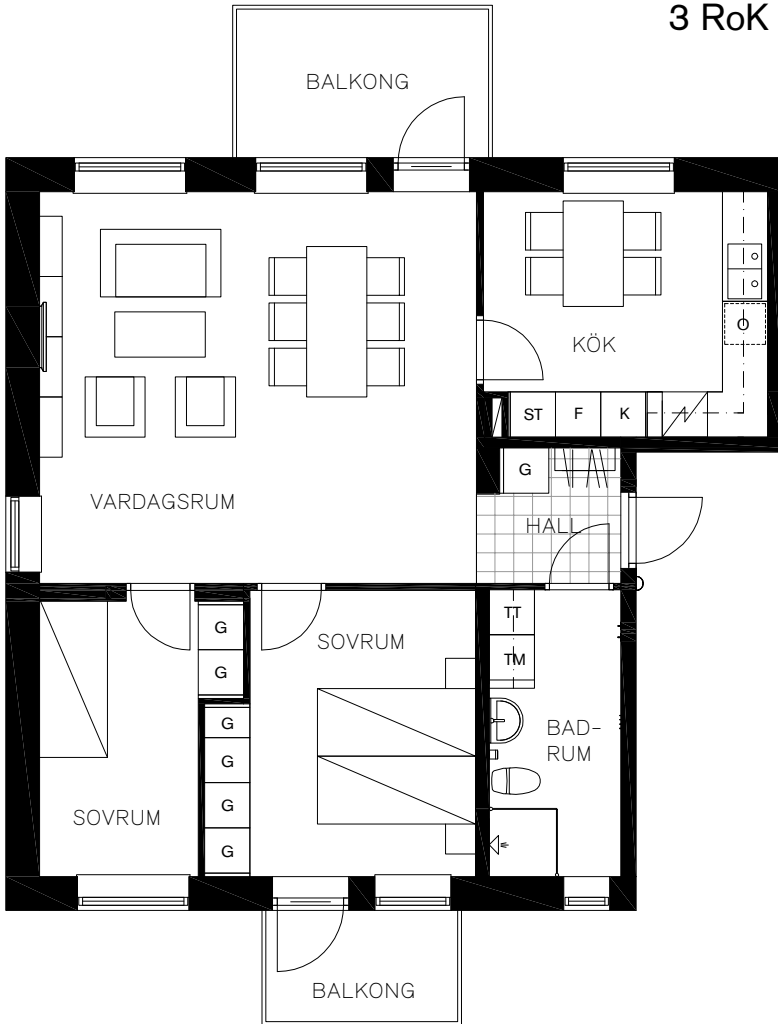

G Garderob

Spis

Kapphylla

TM Tvättmaskin

TT Torktumlare

O Förberedd plats för
diskmaskin

3 RoK - 70,3m²

SKALA 1:100

ROBERT DICKSONS STIFTELSE

2 RoK - 54,5m²

SKALA 1:100

ROBERT DICKSONS STIFTELSE

2 RoK - 54,5m²

SKALA 1:100

ROBERT DICKSONS STIFTELSE

3 RoK - 70,3m²

SKALA 1:100

ROBERT DICKSONS STIFTELSE

3 RoK - 76,6m²

SKALA 1:100

ROBERT DICKSONS STIFTELSE

2 RoK - 54,5m²

SKALA 1:100

ROBERT DICKSONS STIFTELSE

2 RoK - 54,5m²

SKALA 1:100

ROBERT DICKSONS STIFTELSE

3 RoK - 76,6m²

SKALA 1:100

ROBERT DICKSONS STIFTELSE

1 RoK - 35,3m²

SKALA 1:100